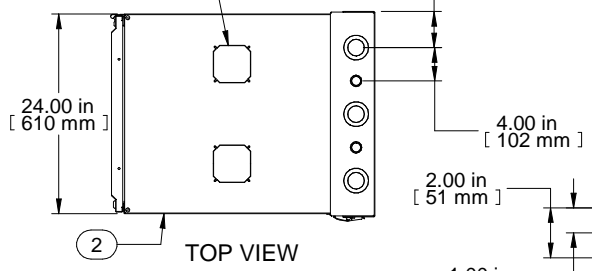

FAN KNOCKOUT PATTERN:  
 OPTIONAL FANS:  
 DNMF100AC115  
 DNMF100AC230

FAN CUTOUT PATTERN:  
 OPTIONAL FANS:  
 DNMF100AC115  
 DNMF100AC230

2X  
 DOUBLE K.O.  
 Ø2.00Ø2.50  
 BOTH SIDES

Item Number	Title	Quantity
1	HWM - REAR MOUNT ASSY	1
2	HWM - CENTRE SECTION	1
3	HWM - VENTED DOOR ASSY	1
4	19" TAPPED PANEL RAILS (PAIR)	1

**PART NUMBERS**  
 HWM2412U26BK PAINTED BLACK SAND TEXTURED VENTED FRONT DOOR

**NOTES**  
 See Hammond Website for Additional Accessories

**Français**  
 Pour tous les détails sur nos produits, svp veuillez consulter notre site [www.hammondmfg.com](http://www.hammondmfg.com).  
 Data subject to change without notice. Isometric drawing not to scale.  
 Les données sont sujettes à changement sans préavis.