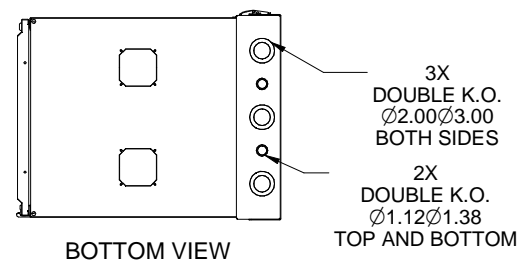

FAN KNOCKOUT PATTERN:  
 OPTIONAL FANS:  
 DNMF100AC115  
 DNMF100AC230

FAN CUTOUT PATTERN:  
 OPTIONAL FANS:  
 DNMF100AC115  
 DNMF100AC230

2X  
 DOUBLE K.O.  
 Ø2.00Ø2.50  
 BOTH SIDES

Item Number	Title	Quantity
1	HWM - REAR MOUNT ASSY	1
2	HWM - CENTRE SECTION	1
3	HWM - VENTED DOOR ASSY	1
4	19" TAPPED PANEL RAILS (PAIR)	1