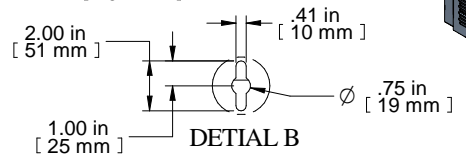

FAN KNOCKOUT PATTERN:  
 OPTIONAL FANS:  
 DNMF100AC115  
 DNMF100AC230

FAN CUTOUT PATTERN:  
 OPTIONAL FANS:  
 DNMF100AC115  
 DNMF100AC230

2X  
 DOUBLE K.O.  
 Ø2.00Ø2.50  
 BOTH SIDES

Item Number	Title	Quantity
1	HWM - REAR MOUNT ASSY	1
2	HWM - CENTRE SECTION	1
3	HWM - VENTED DOOR ASSY	1
4	19" TAPPED PANEL RAILS (PAIR)	1