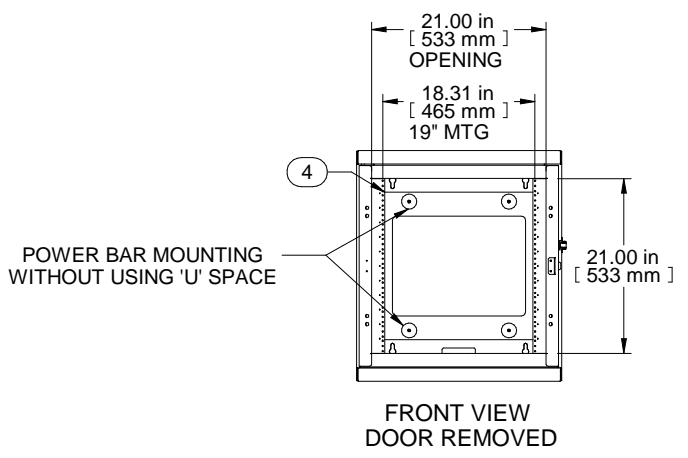

FAN KNOCKOUT PATTERN:  
 OPTIONAL FANS:  
 DNMF100AC115  
 DNMF100AC230

FAN CUTOUT PATTERN:  
 OPTIONAL FANS:  
 DNMF100AC115  
 DNMF100AC230

2X  
 DOUBLE K.O.  
 Ø2.00Ø2.50  
 BOTH SIDES

Item Number	Title	Quantity
1	HWM - REAR MOUNT ASSY	1
2	HWM - CENTRE SECTION	1
3	HWM - VENTED DOOR ASSY	1
4	19" TAPPED PANEL RAILS (PAIR)	1

**PART NUMBERS**  
 HWM2412U26BK PAINTED BLACK SAND TEXTURED VENTED FRONT DOOR

**NOTES**  
 See Hammond Website for Additional Accessories

**Français**  
 Pour tous les détails sur nos produits, svp veuillez consulter notre site [www.hammondmfg.com](http://www.hammondmfg.com).  
 Data subject to change without notice. Isometric drawing not to scale.  
 Les données sont sujettes à changement sans préavis.