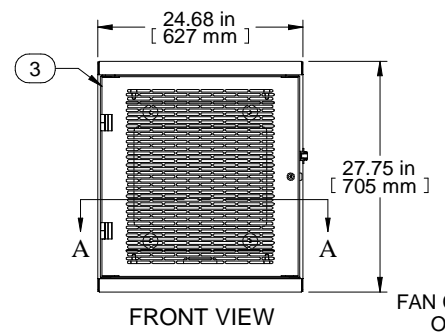

FAN KNOCKOUT PATTERN:  
 OPTIONAL FANS:  
 DNMF100AC115  
 DNMF100AC230

FAN CUTOUT PATTERN:  
 OPTIONAL FANS:  
 DNMF100AC115  
 DNMF100AC230

2X  
 DOUBLE K.O.  
 Ø2.00Ø2.50  
 BOTH SIDES

Item Number	Title	Quantity
1	HWM - REAR MOUNT ASSY	1
2	HWM - CENTRE SECTION	1
3	HWM - VENTED DOOR ASSY	1
4	19" TAPPED PANEL RAILS (PAIR)	1

**PART NUMBERS**  
 HWM2412U26BK PAINTED BLACK SAND TEXTURED VENTED FRONT DOOR

**NOTES**  
 See Hammond Website for Additional Accessories

**Français**  
 Pour tous les détails sur nos produits, svp veuillez consulter notre site [www.hammondmfg.com](http://www.hammondmfg.com).  
 Data subject to change without notice. Isometric drawing not to scale.  
 Les données sont sujettes à changement sans préavis.