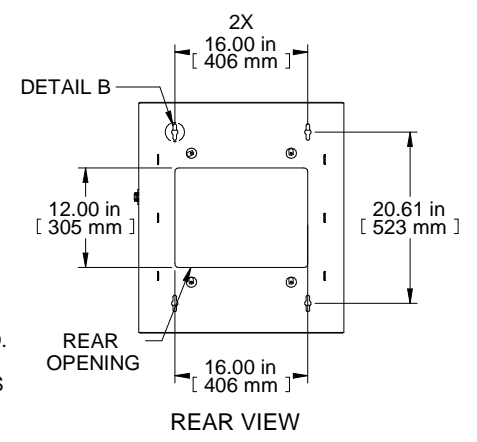

FAN KNOCKOUT PATTERN:  
 OPTIONAL FANS:  
 DNMF100AC115  
 DNMF100AC230

FAN CUTOUT PATTERN:  
 OPTIONAL FANS:  
 DNMF100AC115  
 DNMF100AC230

2X  
 DOUBLE K.O.  
 Ø2.00Ø2.50  
 BOTH SIDES

Item Number	Title	Quantity
1	HWM - REAR MOUNT ASSY	1
2	HWM - CENTRE SECTION	1
3	HWM - VENTED DOOR ASSY	1
4	19" TAPPED PANEL RAILS (PAIR)	1

**PART NUMBERS**  
 HWM2412U26BK PAINTED BLACK SAND TEXTURED VENTED FRONT DOOR

**NOTES**  
 See Hammond Website for Additional Accessories

**Français**  
 Pour tous les détails sur nos produits, svp veuillez consulter notre site [www.hammondmfg.com](http://www.hammondmfg.com).  
 Data subject to change without notice. Isometric drawing not to scale.  
 Les données sont sujettes à changement sans préavis.