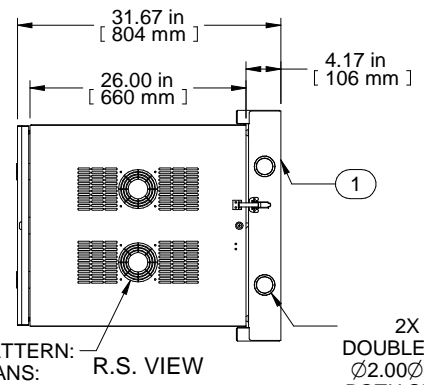

FAN KNOCKOUT PATTERN:  
 OPTIONAL FANS:  
 DNMF100AC115  
 DNMF100AC230

FAN CUTOUT PATTERN:  
 OPTIONAL FANS:  
 DNMF100AC115  
 DNMF100AC230

2X  
 DOUBLE K.O.  
 Ø2.00Ø2.50  
 BOTH SIDES

Item Number	Title	Quantity
1	HWM - REAR MOUNT ASSY	1
2	HWM - CENTRE SECTION	1
3	HWM - VENTED DOOR ASSY	1
4	19" TAPPED PANEL RAILS (PAIR)	1

**PART NUMBERS**  
 HWM2412U26BK PAINTED BLACK SAND TEXTURED VENTED FRONT DOOR

**NOTES**  
 See Hammond Website for Additional Accessories

**Français**  
 Pour tous les détails sur nos produits, svp veuillez consulter notre site [www.hammondmfg.com](http://www.hammondmfg.com).  
 Data subject to change without notice. Isometric drawing not to scale.  
 Les données sont sujettes à changement sans préavis.