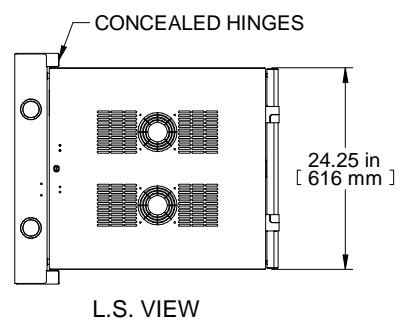

FAN KNOCKOUT PATTERN:  
 OPTIONAL FANS:  
 DNMF100AC115  
 DNMF100AC230

FAN CUTOUT PATTERN:  
 OPTIONAL FANS:  
 DNMF100AC115  
 DNMF100AC230

2X  
 DOUBLE K.O.  
 Ø2.00Ø2.50  
 BOTH SIDES

Item Number	Title	Quantity
1	HWM - REAR MOUNT ASSY	1
2	HWM - CENTRE SECTION	1
3	HWM - VENTED DOOR ASSY	1
4	19" TAPPED PANEL RAILS (PAIR)	1

**PART NUMBERS**  
 HWM2412U26BK PAINTED BLACK SAND TEXTURED VENTED FRONT DOOR

**NOTES**  
 See Hammond Website for Additional Accessories

**Français**  
 Pour tous les détails sur nos produits, svp veuillez consulter notre site [www.hammondmfg.com](http://www.hammondmfg.com).  
 Data subject to change without notice. Isometric drawing not to scale.  
 Les données sont sujettes à changement sans préavis.